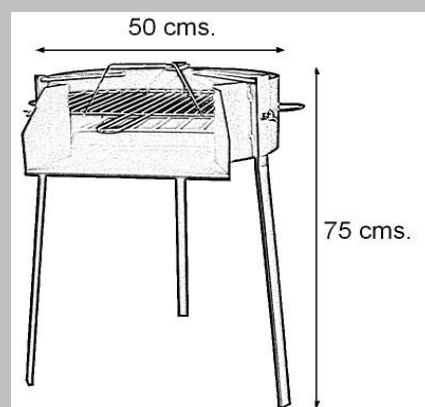

BARBACOA REDONDA C/SOPORTE PAELLA Ø50 CMS.

COD. 71581

Combustible:	Carbón vegetal	SI
	Leña	SI
Material:	Hierro pintado	
Componentes:	Cajón	X
	Patas	X
	Parrilla Cromo	X
	Soporte para paella	X

Características y Montaje:

Barbacoa redonda con soporte para paellas Ø50x75 cms. Y con parrilla cromo. Adaptable para quemadores de gas.

Piezas que la componen

Peso total del paquete

Largo: 65 cms.
Ancho: 65 cms.
Alto: 20 cms.

Medidas aprox:

Alto Total **75 cm**
Ancho Ø **50 cm**

COD.-71581

EAN-13.- 8427514050468

BARBACOA REDONDA C/SOP. PAELLA Ø50X75 CMS.

PRECIO NETO- 34,08 EUROS

CONDICIONAMIENTO.-1 UNIDAD