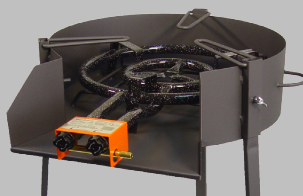

BARBACOA REDONDA C/SOPORTE PAELLA Ø50 CMS.

COD. 71581

Combustible:	Carbón vegetal	SI
	Leña	SI
Material:	Hierro pintado	
Componentes:	Cajón	X
	Patas	X
	Parrilla Cromo	X
	Soporte para paella	X

Características y Montaje:

Barbacoa redonda con soporte para paellas Ø50x75 cms. Y con parrilla cromo. Adaptable para quemadores de gas.

Piezas que la componen

Peso total del paquete

Largo: 65 cms.
Ancho: 65 cms.
Alto: 20 cms.

Medidas aprox:

Alto Total **75 cm**
Ancho Ø **50 cm**

COD.-71581

EAN-13.- 8427514050468

BARBACOA REDONDA C/SOP. PAELLA Ø50X75 CMS.

PRECIO NETO- 34,08 EUROS

CONDICIONAMIENTO.-1 UNIDAD