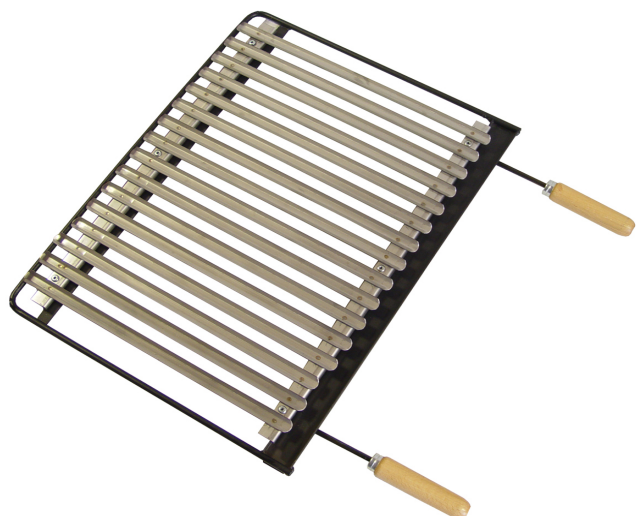

PARRILLA BARBACOA INOX 60X41 CMS.

COD.-71625

Material: **Hierro Pintado y Acero Inox**

Componentes:	Redondo 8 mm.	X
	Chapa inox	X
	Puños madera	X

Características

Parrilla inox 60x41 cms. Especial para carbón vegetal

Piezas que la componen

Peso total del paquete

Largo:
Ancho:
Alto:

Medidas aprox:

Ancho	60 cms.
Fondo	41 cms.

COD.-71625

EAN-13.- 8427514026302

PARRILLA BARBACOA INOX 60X41 CMS.