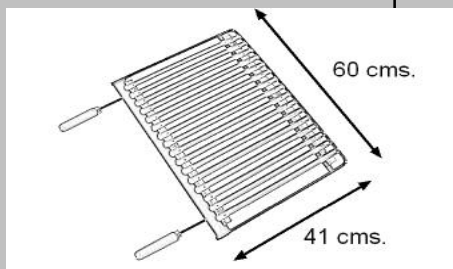

PARRILLA BARBACOA INOX 60X41 CMS.

COD.-71625

Material: **Hierro Pintado y Acero Inox**

Componentes:	Redondo 8 mm.	X
	Chapa inox	X
	Puños madera	X

Características

Parrilla inox 60x41 cms. Especial para carbón vegetal

Piezas que la componen

Peso total del paquete

Largo:
Ancho:
Alto:

Medidas aprox:

Ancho	60 cms.
Fondo	41 cms.

COD.-71625

EAN-13.- 8427514026302

PARRILLA BARBACOA INOX 60X41 CMS.